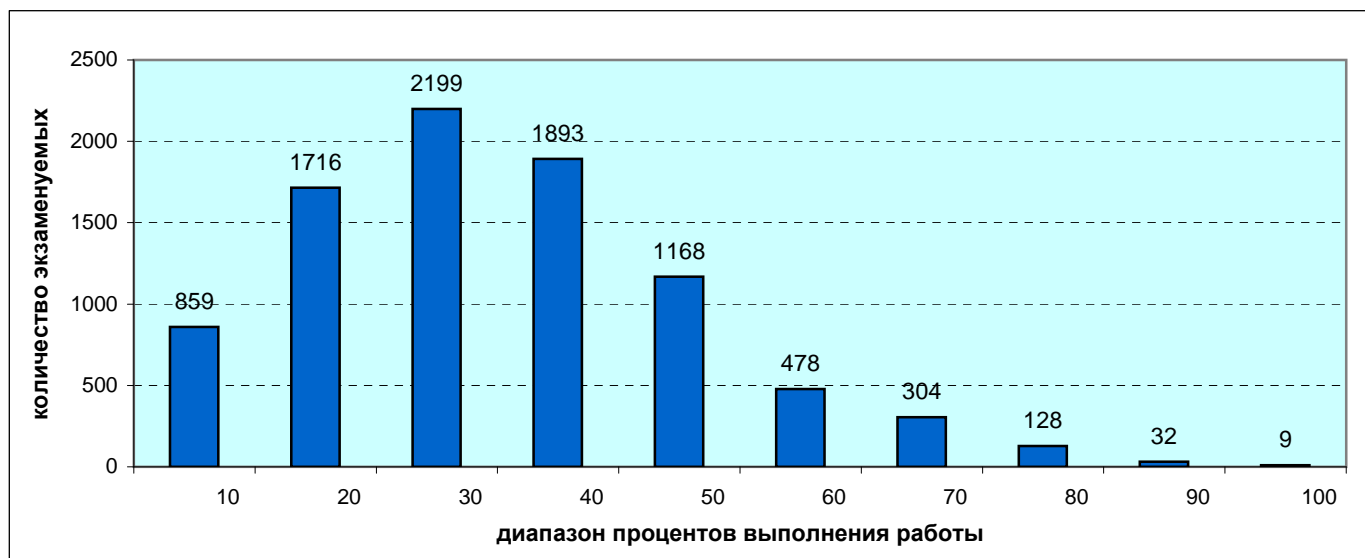

Математика 9 класс (ТДТ)

Ульяновская область (13.03.2015)

Всего экзаменуемых

8786

Средний процент

30,02

Распределение участников экзамена по школьным оценкам

Оценка	Диапазон процентов	Количество экзаменуемых	
2	0 - 12	1240	14,1%
3	13 - 40	5427	61,8%
4	41 - 58	1646	18,7%
5	59 - 100	473	5,4%
Всего		8786	

Средняя оценка 3,2

Статистические параметры экзамена

Параметр	Значение
Максимальный процент	100
Минимальный процент	0
Количество набравших 100%	2
Отклонение от среднего % региона	0.00
Средний первичный балл	11.41
Средний первичный балл за часть А	0.00
Средний первичный балл за часть В	10.08
Средний первичный балл за часть С	1.32

Распределение участников экзамена по проценту выполнения работы