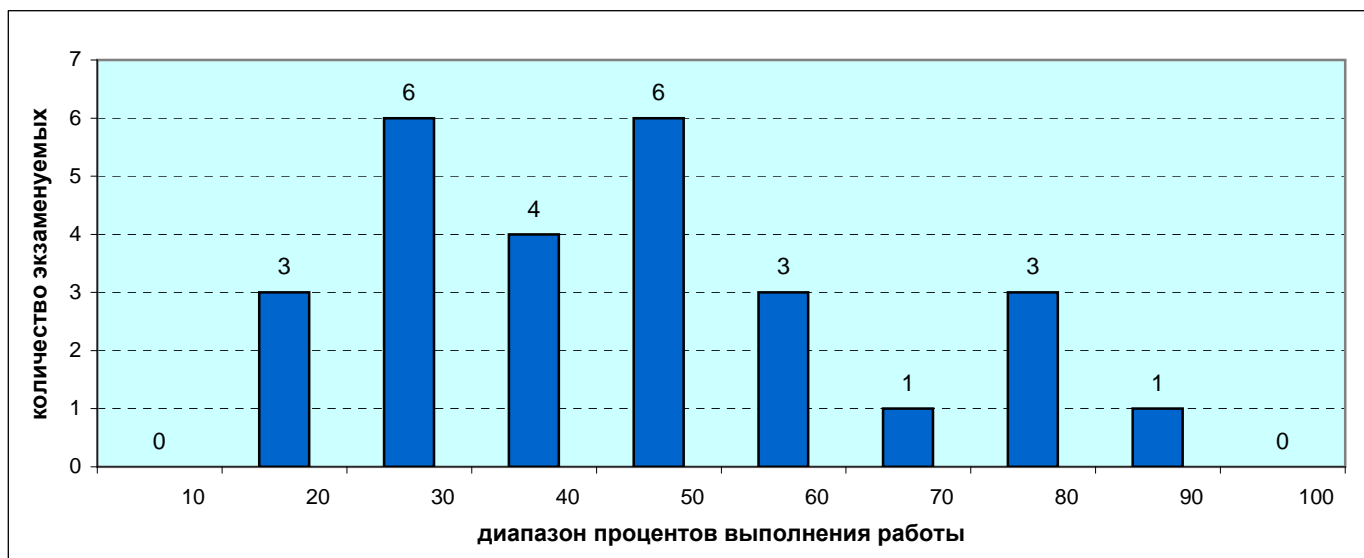

География (ТДТ) 11 класс

Ульяновская область (18.01.2016)

Всего экзаменуемых

27

Средний процент

43,56

Распределение участников экзамена по школьным оценкам

Оценка	Диапазон процентов	Количество экзаменуемых	
2	0 - 26	7	25,9%
3	100 - 0	0	0,0%
4	100 - 0	0	0,0%
5	27 - 100	20	74,1%
Всего		27	

Средняя оценка 4,2

Статистические параметры экзамена

Параметр	Значение
Максимальный процент	83
Минимальный процент	15
Количество набравших 100%	0
Отклонение от среднего % региона	0.00
Средний первичный балл	20.44
Средний первичный балл за часть А	0.00
Средний первичный балл за часть В	16.93
Средний первичный балл за часть С	3.52

0

Распределение участников экзамена по проценту выполнения работы