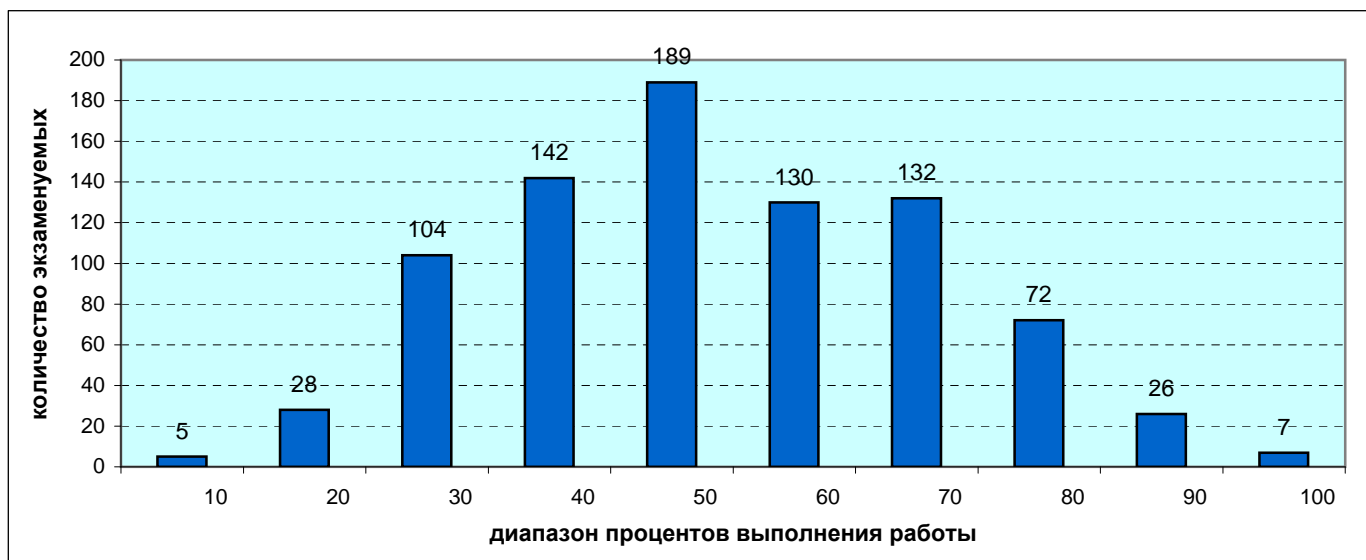

География (ТДТ) 9 класс

Ульяновская область (18.01.2016)

Всего экзаменуемых

835

Средний процент

48,83

Распределение участников экзамена по школьным оценкам

Оценка	Диапазон процентов	Количество экзаменуемых	
2	0 - 36	225	26,9%
3	37 - 61	373	44,7%
4	62 - 83	220	26,3%
5	84 - 100	17	2,0%
Всего		835	

Средняя оценка 3,0

Статистические параметры экзамена

Параметр	Значение
Максимальный процент	97
Минимальный процент	0
Количество набравших 100%	0
Отклонение от среднего % региона	0.00
Средний первичный балл	15.60
Средний первичный балл за часть А	0.00
Средний первичный балл за часть В	13.86
Средний первичный балл за часть С	1.74

0

Распределение участников экзамена по проценту выполнения работы