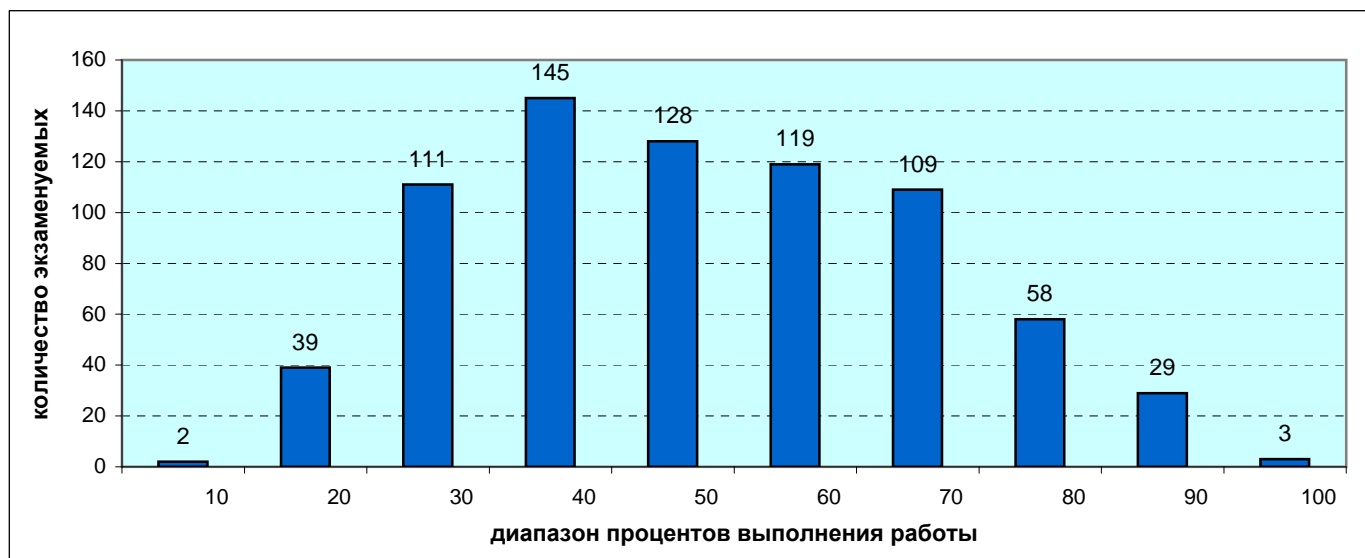

Биология (ТДТ) 11 класс

Ульяновская область (08.02.2016)

Всего экзаменуемых

743

Средний процент

47,51

Распределение участников экзамена по школьным оценкам

Оценка	Диапазон процентов	Количество экзаменуемых	
2	0 - 25	88	11,8%
3	100 - 0	0	0,0%
4	100 - 0	0	0,0%
5	26 - 100	655	88,2%
Всего		743	

Средняя оценка   **4,6**

Статистические параметры экзамена

Параметр	Значение
Максимальный процент	97
Минимальный процент	10
Количество набравших 100%	0
Отклонение от среднего % региона	0.00
Средний первичный балл	28.99
Средний первичный балл за часть А	0.00
Средний первичный балл за часть В	23.31
Средний первичный балл за часть С	5.68

0

Распределение участников экзамена по проценту выполнения работы