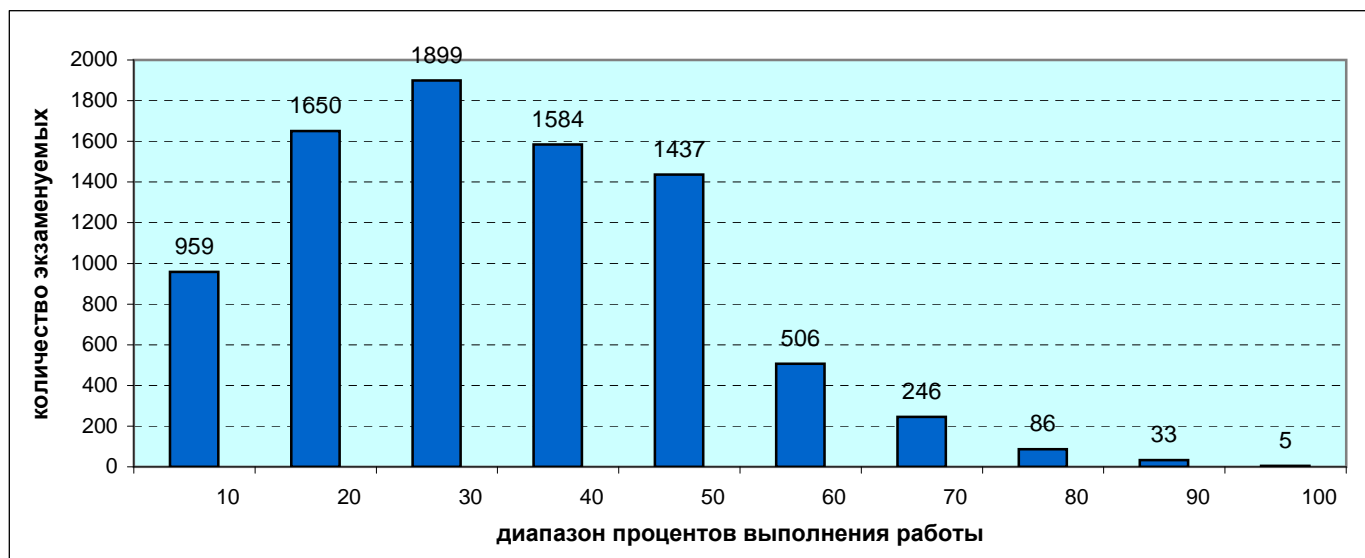

Математика (ТДТ) 9 класс

Ульяновская область (25.02.2016)

Всего экзаменуемых

8405

Средний процент

30,05

Распределение участников экзамена по школьным оценкам

Оценка	Диапазон процентов	Количество экзаменуемых	
2	0 - 23	4772	56,8%
3	24 - 45	2181	25,9%
4	46 - 67	1276	15,2%
5	68 - 100	176	2,1%
Всего		8405	

Средняя оценка **2,6**

Статистические параметры экзамена

Параметр	Значение
Максимальный процент	97
Минимальный процент	0
Количество набравших 100%	0
Отклонение от среднего % региона	0.00
Средний первичный балл	9.60
Средний первичный балл за часть А	0.00
Средний первичный балл за часть В	8.93
Средний первичный балл за часть С	0.66

0

Распределение участников экзамена по проценту выполнения работы